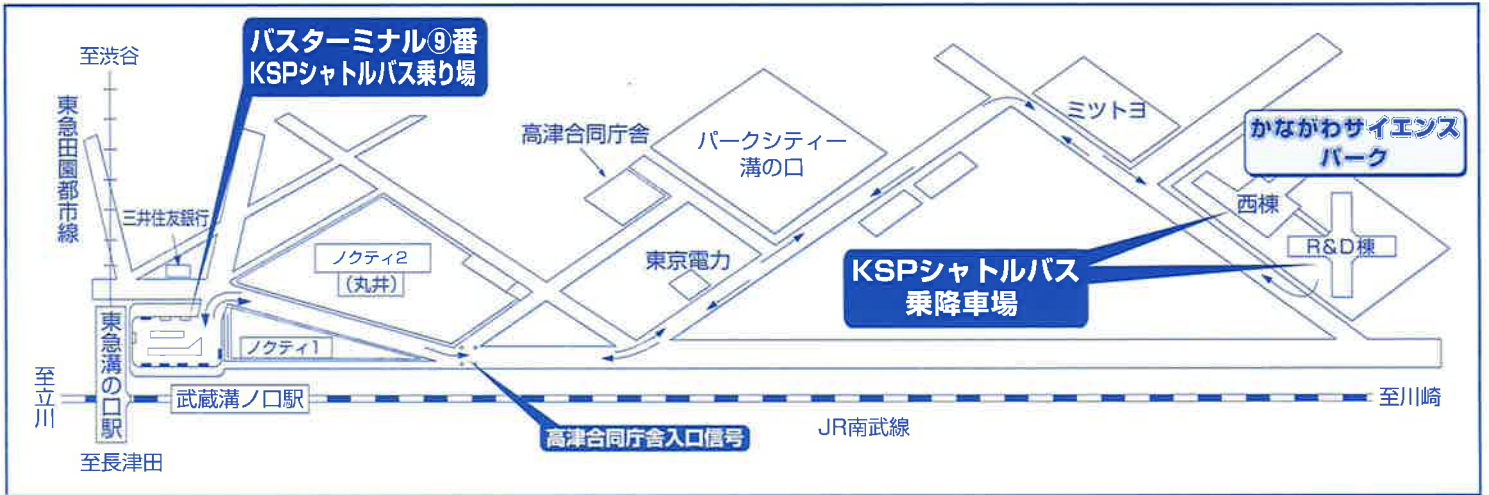

# 直通シャトルバス

溝の口駅バスターミナル⑨番よりKSPの間を運行しておりますのでどうぞご利用下さい。