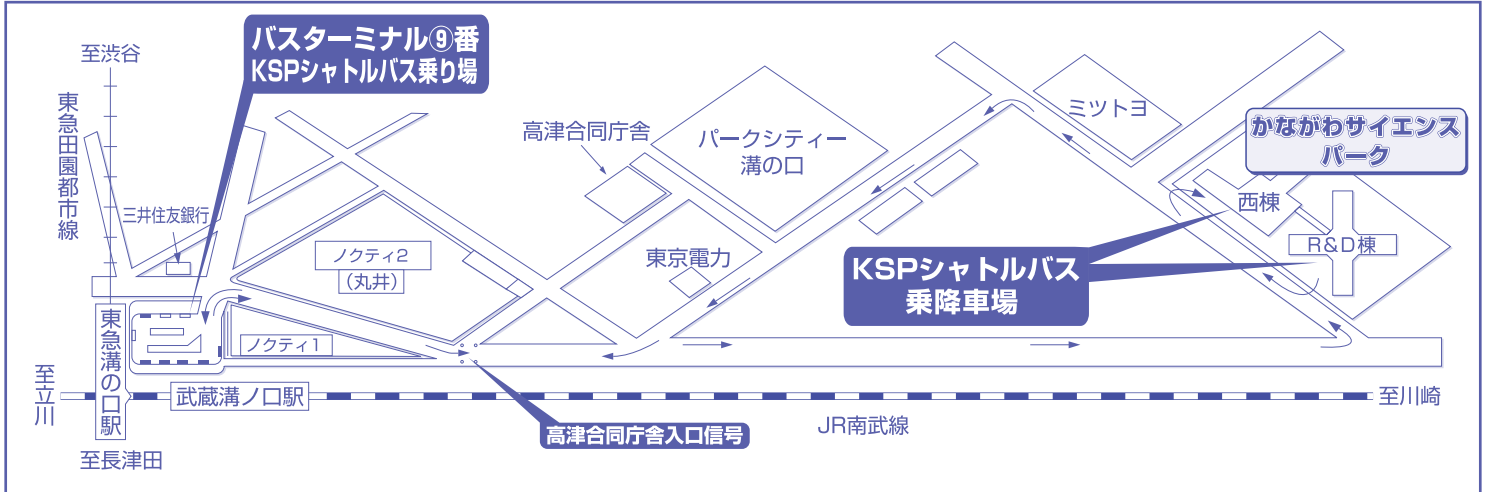

KSP

直通シャトルバス

溝の口駅バスターミナル⑨番よりKSPの間を運行しておりますのでどうぞご利用下さい。

時刻表

KSP西棟発

時	平日															
7	15	30	40	45	50	55										
8	00	04	08	14	19	23	27	31	34	37	40	43	47	51	54	57
9	01	05	10	15	20	26	32	38	48	58						
10	08	18	28	38	48	58										
11	08	18	28	38	48	58										
12	08	18	28	38	48	58										
13	08	18	28	38	48	58										
14	08	18	28	38	48	58										
15	08	18	28	38	48	58										
16	08	18	28	38	48	58										
17	08	18	25	30	35	40	45	50	55							
18	00	05	10	15	20	25	30	35	40	45	50	55				
19	00	05	10	15	20	25	30	36	42	48	54					
20	00	10	20	30	40	50										
21	00	10	20	30	40	50										
22	00	11	23	35												

時	日・祭日		
7			
8	00	20	40
9	00	20	40
10	00	20	40
11	00	20	40
12	00	20	40
13	00	20	40
14	00	20	40
15	00	20	40
16	00	20	40
17	00	20	43
18	03	23	43
19	03	23	43
20	03	23	43
21	03	23	43
22	03		

- 注)1 始発から10時までの[]内の時間帯は、賛助会員専用です。会員証を乗務員へお見せ下さい。
- 注)2 運休日：1月1・2・3日、2月第2日曜日、5月大型連休最終日。
- 注)3 交通渋滞の際は、時刻表通り運行できない場合があります。