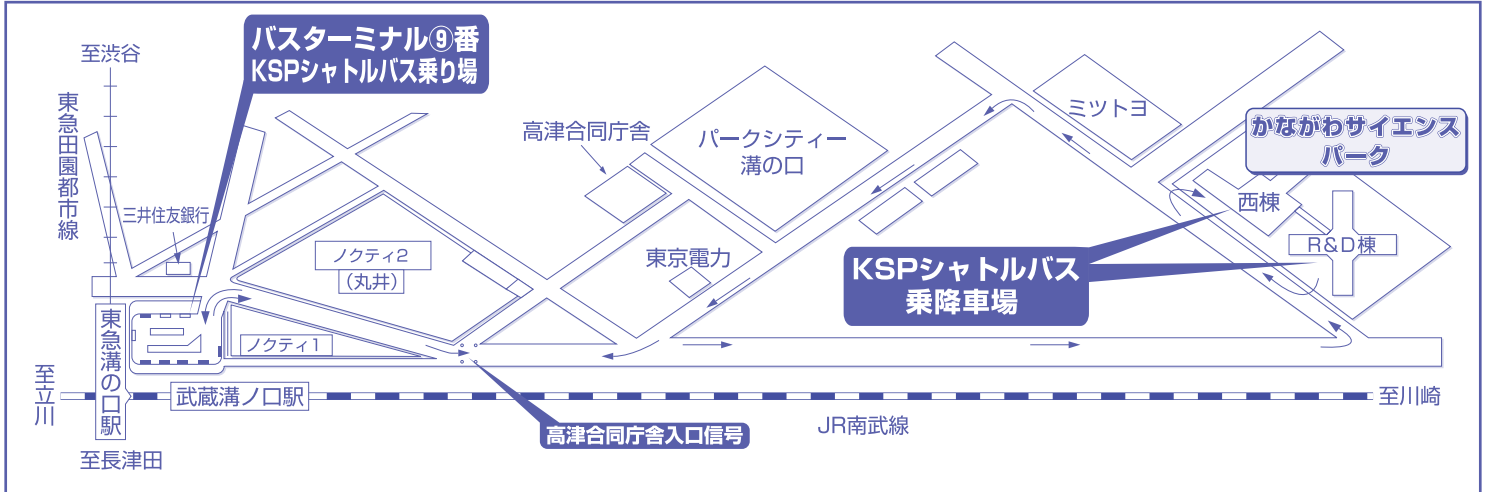

KSP

直通シャトルバス

溝の口駅バスターミナル⑨番よりKSPの間を運行しておりますのでどうぞご利用下さい。

時刻表

KSP西棟発

時	平日																	
7	15	30	40	45	50	55												
8	00	05	09	12	15	18	21	24	27	30	33	36	39	42	45	48	52	56
9	00	05	10	15	20	26	32	38	48	58								
10	08	18	28	38	48	58												
11	08	18	28	38	48	58												
12	08	18	28	38	48	58												
13	08	18	28	38	48	58												
14	08	18	28	38	48	58												
15	08	18	28	38	48	58												
16	08	18	28	38	48	58												
17	08	18	25	30	35	40	45	50	55									
18	00	05	10	15	20	25	30	35	40	45	50	55						
19	00	05	10	15	20	25	30	36	42	48	54							
20	00	10	20	30	40	50												
21	00	10	20	30	40	50												
22	00	11	23	35														