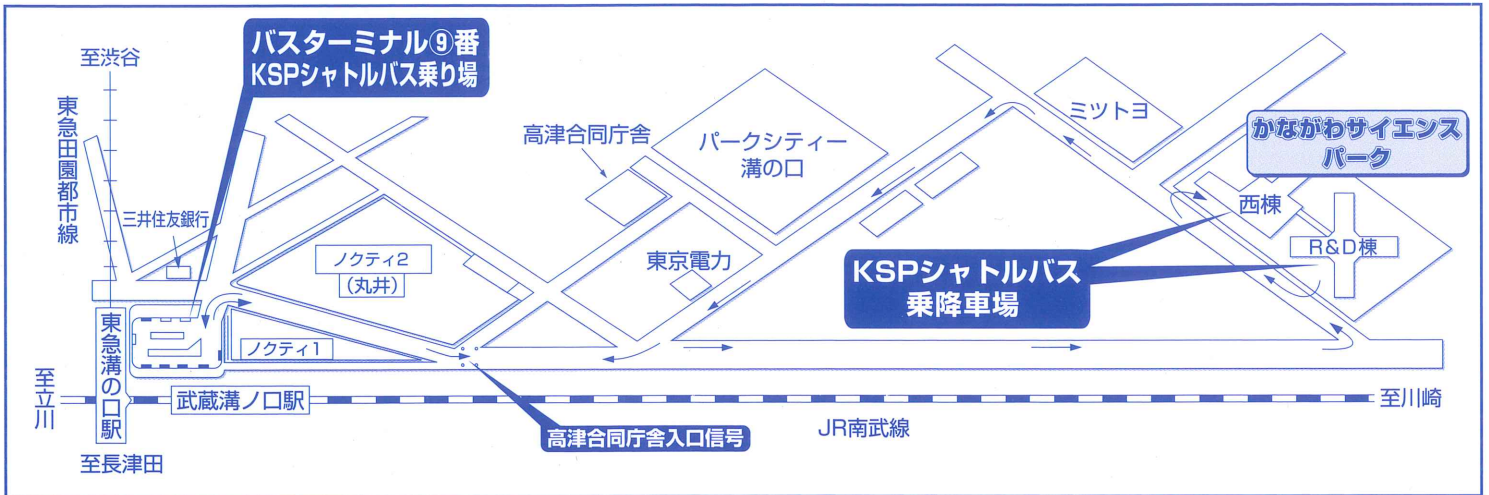

# 直通シャトルバス

溝の口駅バスターミナル⑨番よりKSPの間を運行しておりますのでどうぞご利用下さい。